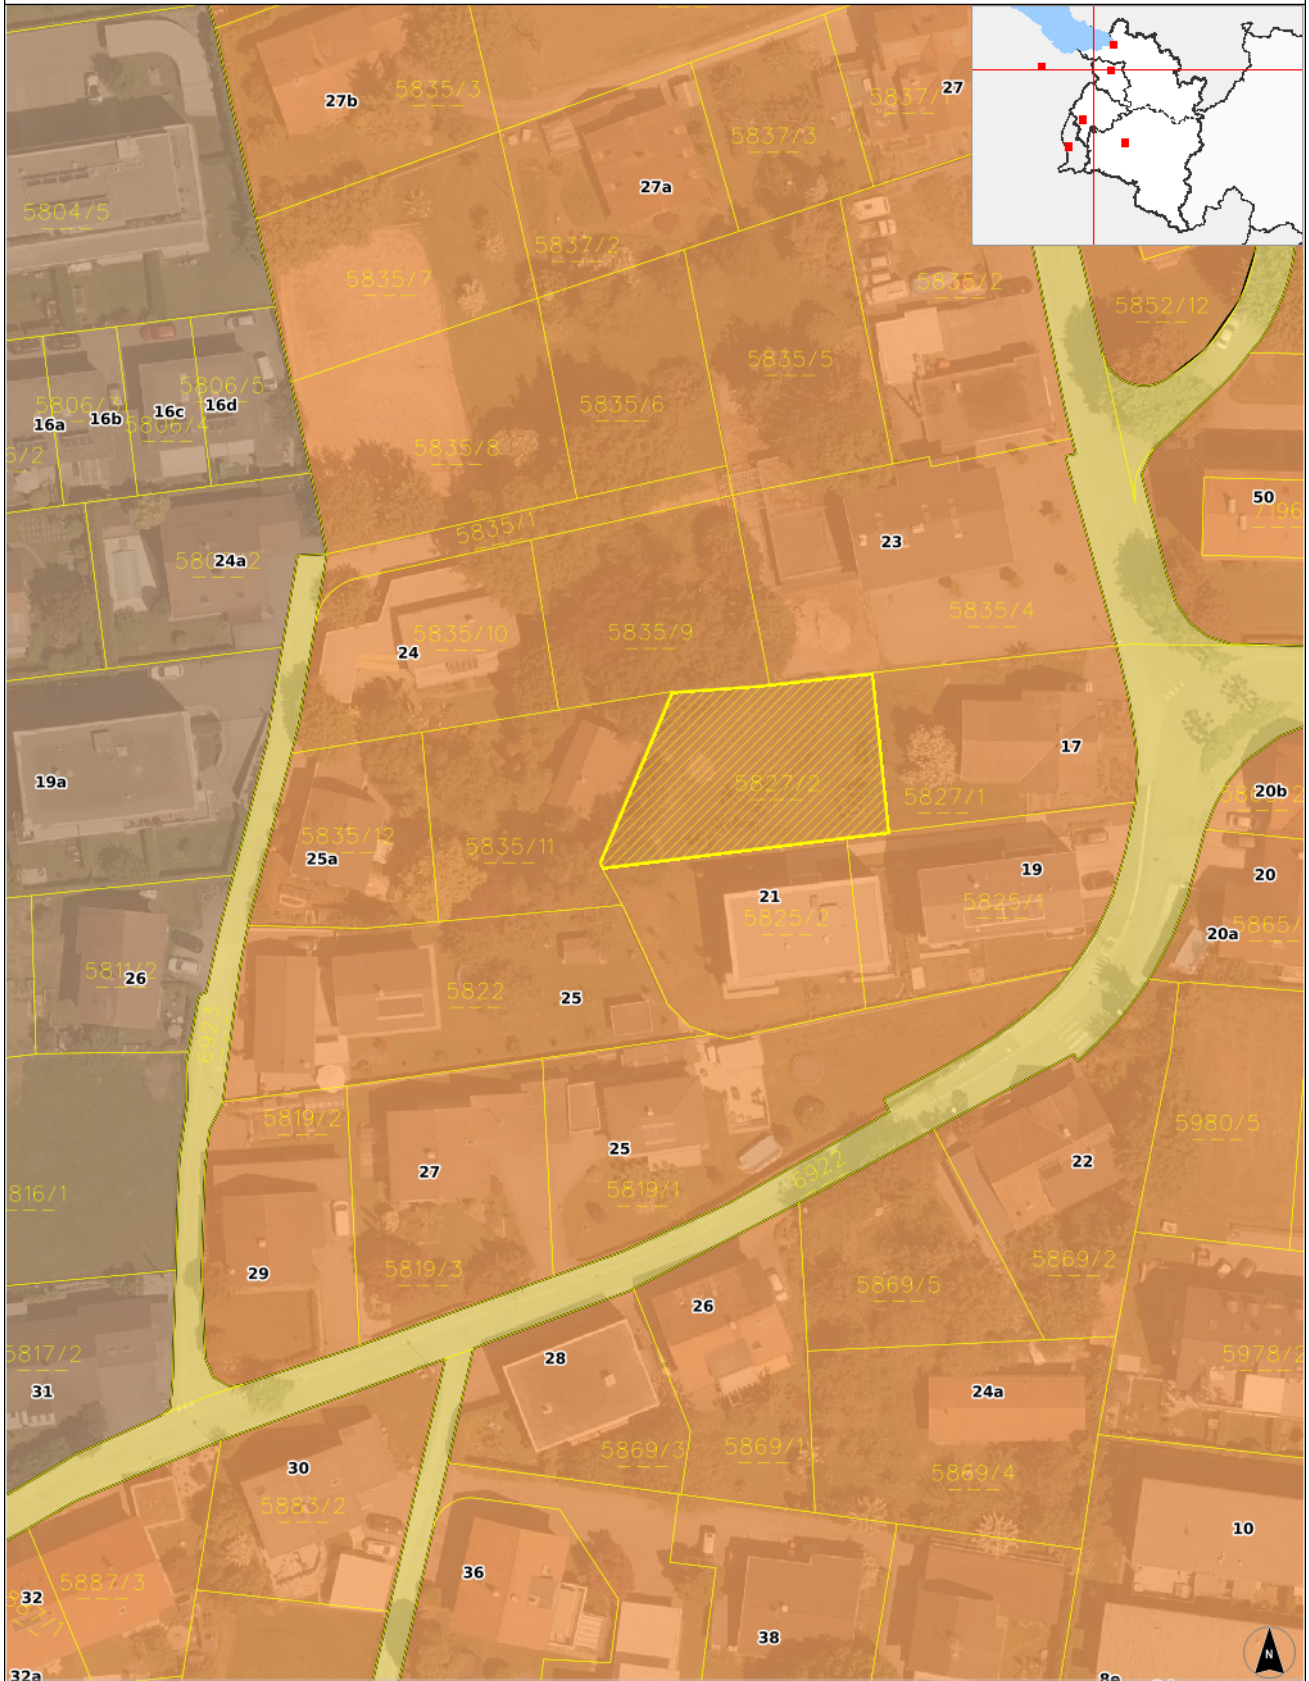

rechts: -51193; hoch: 253596

rechts: -51022; hoch: 253596

Quellen: Land Vorarlberg - LVA, BEV (DKM:01.10.2022,ÖK,Urmappe,Österreichisches Adressregister)
© Land Vorarlberg: Keine Rechtsverbindlichkeit, kein Anspruch auf Aktualität

0 40 M 1:1.000 8e 8d 50 m 8b

rechts: -51193; hoch: 253368

rechts: -51022; hoch: 253368

Karte erstellt am: 02.03.2023