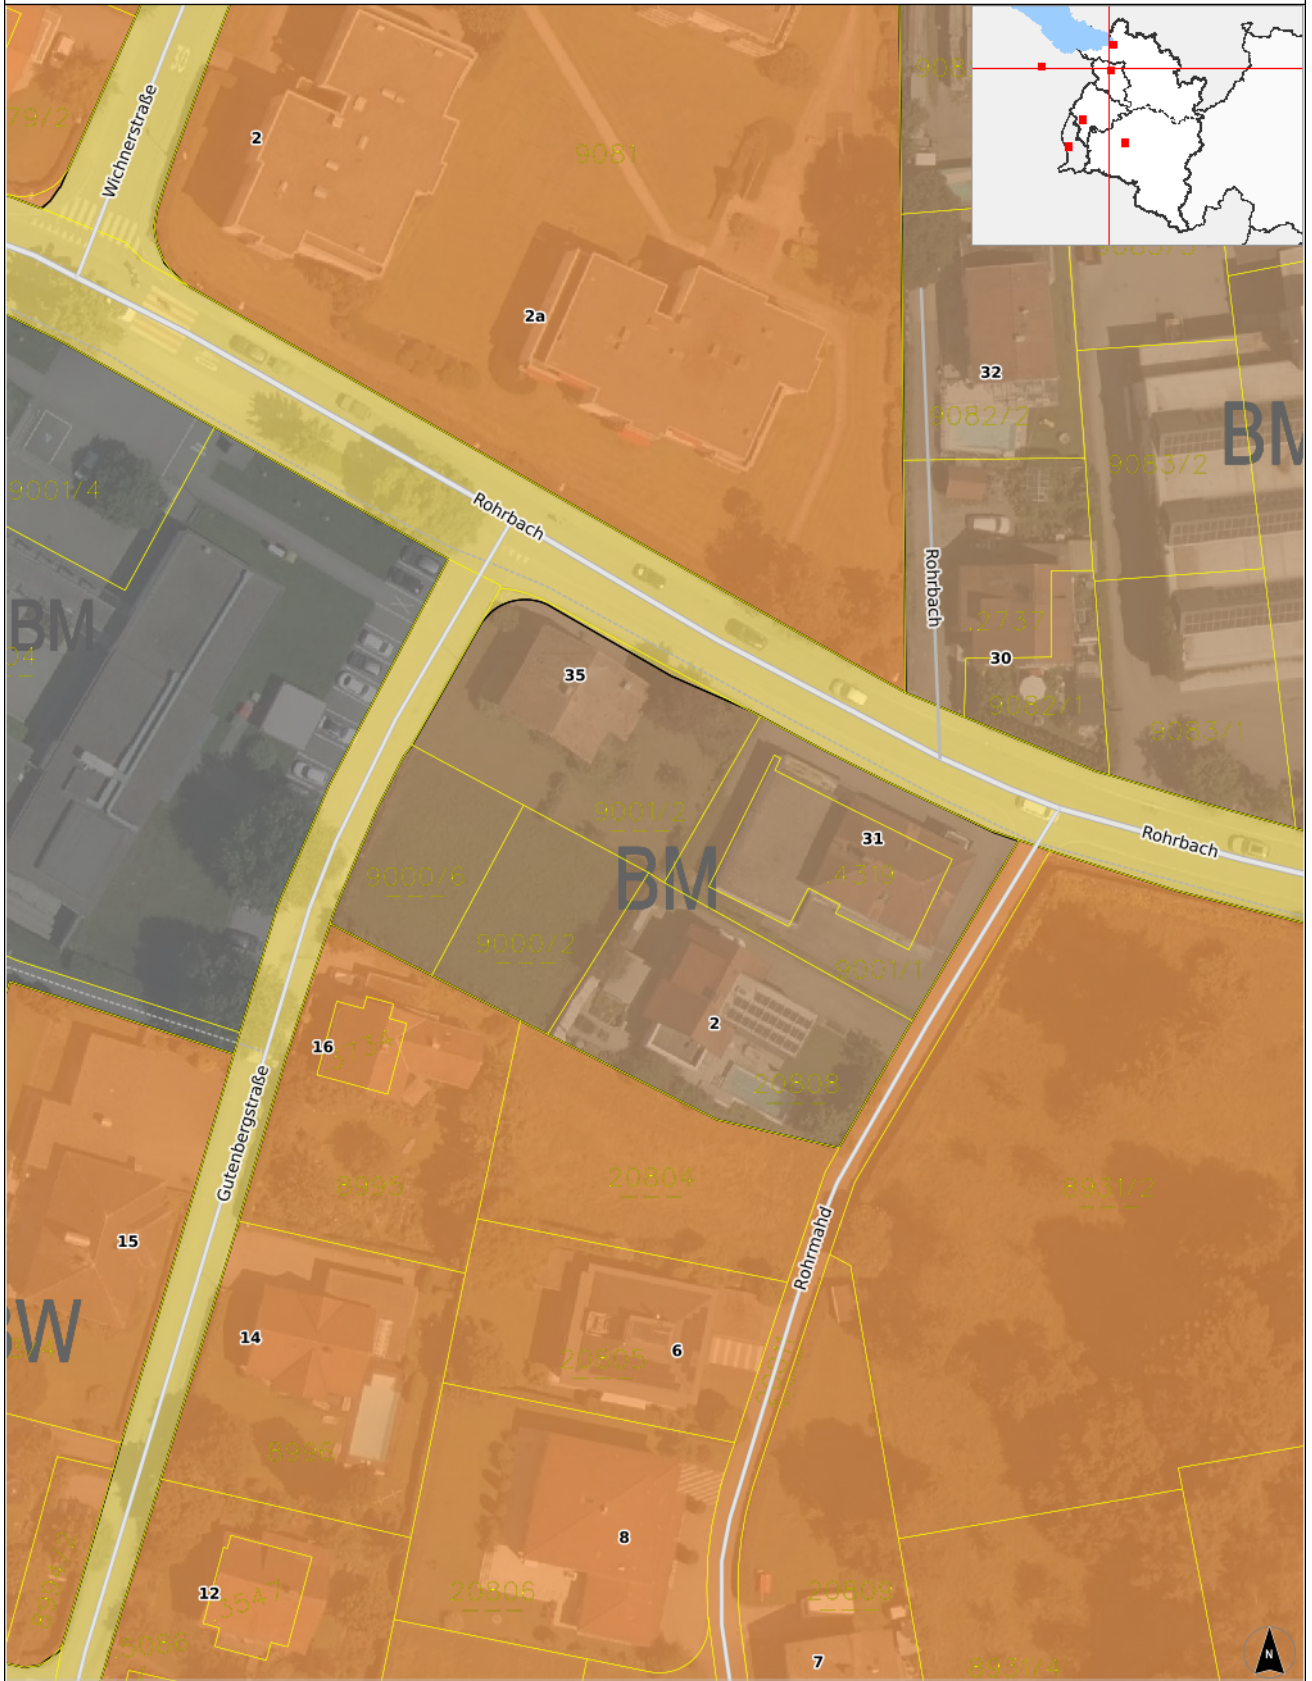

rechts: -45282; hoch: 253958

rechts: -45137; hoch: 253958

Quellen: Land Vorarlberg - LVA, BEY (DKM:01.10.2022,ÖK,Urmappe,Österreichisches Adressregister)
© Land Vorarlberg: Keine Rechtsverbindlichkeit, kein Anspruch auf Aktualität!

0 M 1:847 25 m

rechts: -45282; hoch: 253765

rechts: -45137; hoch: 253765

Karte erstellt am: 17.05.2023