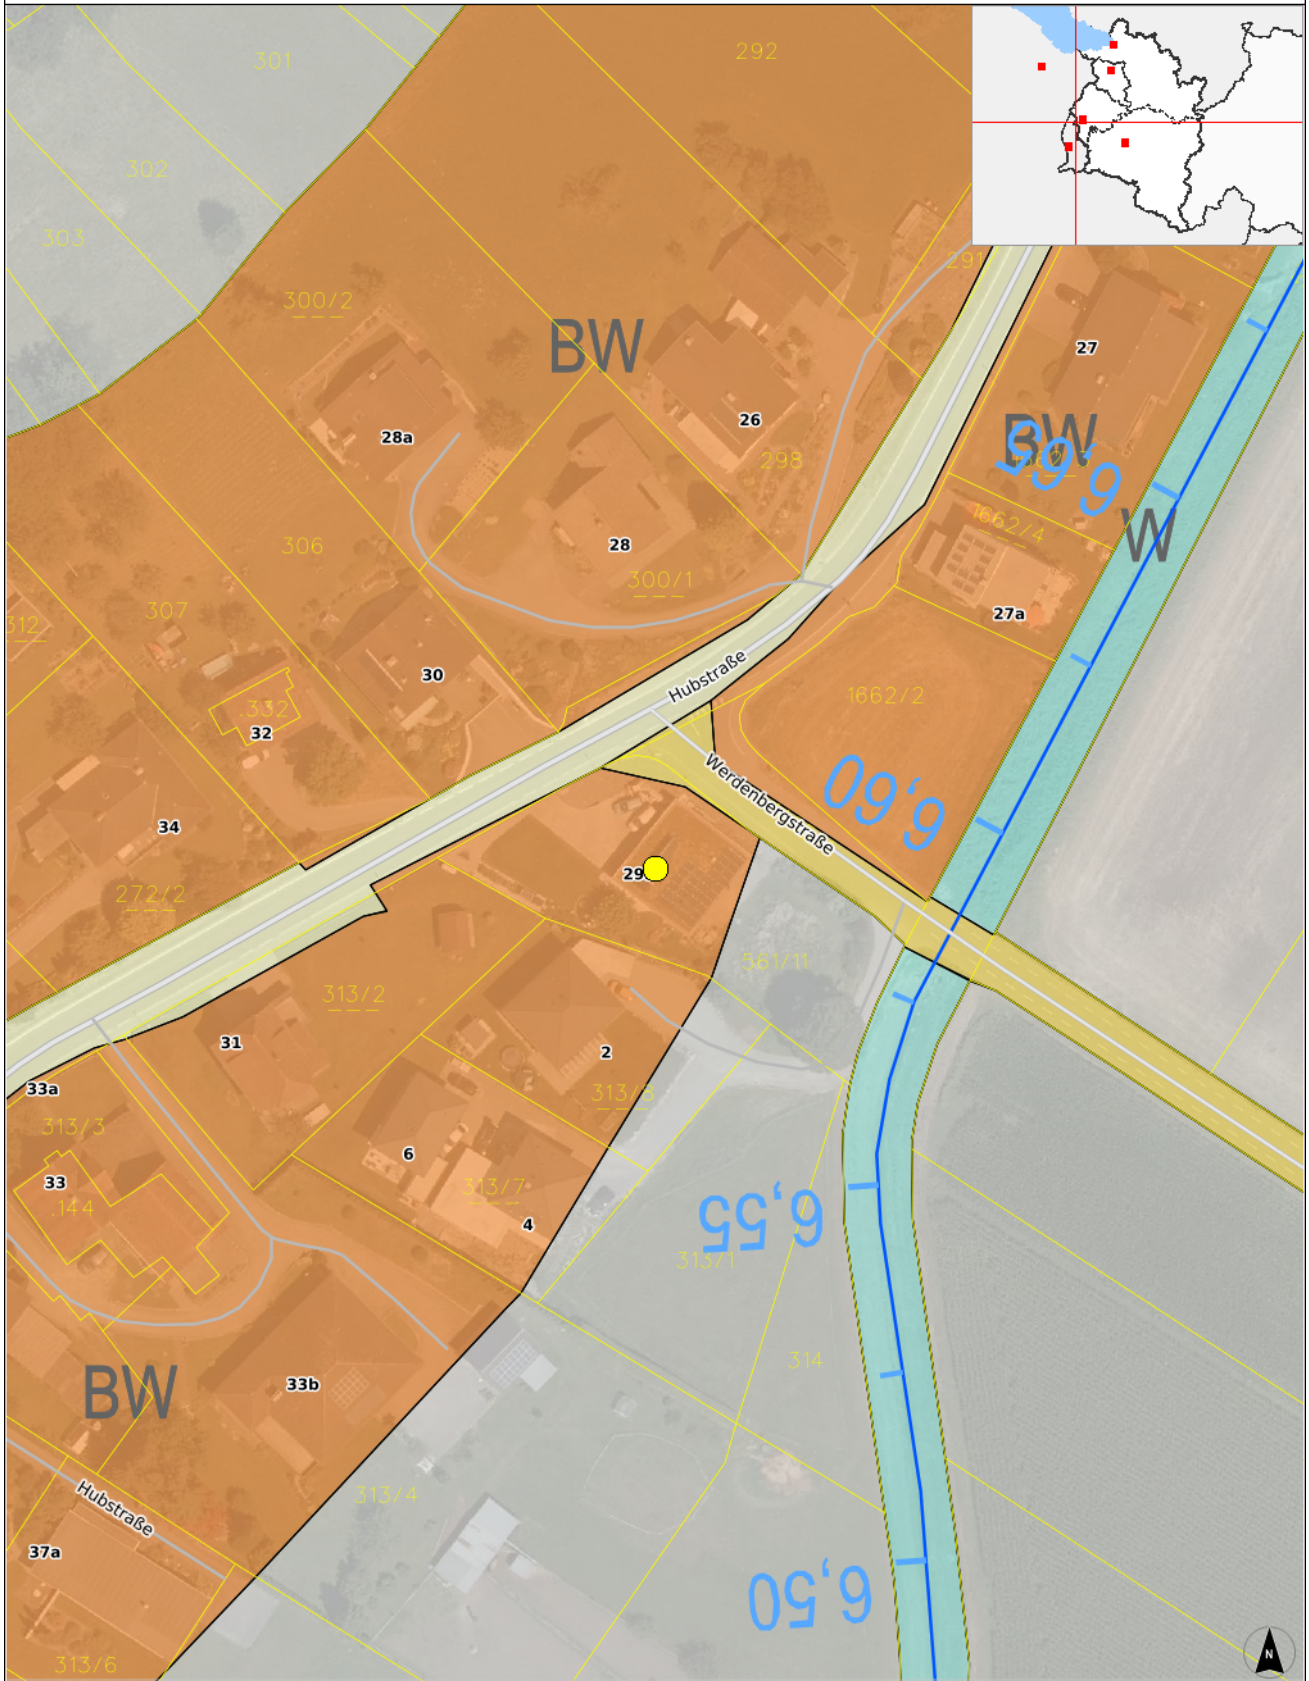

rechts: -58470; hoch: 232792

rechts: -58299; hoch: 232792

Quellen: Land Vorarlberg - LVA, BEV (DKM:01.04.2023,ÖK,Urmappe,Österreichisches Adressregister)  
© Land Vorarlberg: Keine Rechtsverbindlichkeit, kein Anspruch auf Aktualität!

0 M 1:1.000 50 m

rechts: -58470; hoch: 232564

rechts: -58299; hoch: 232564

Karte erstellt am: 22.08.2023