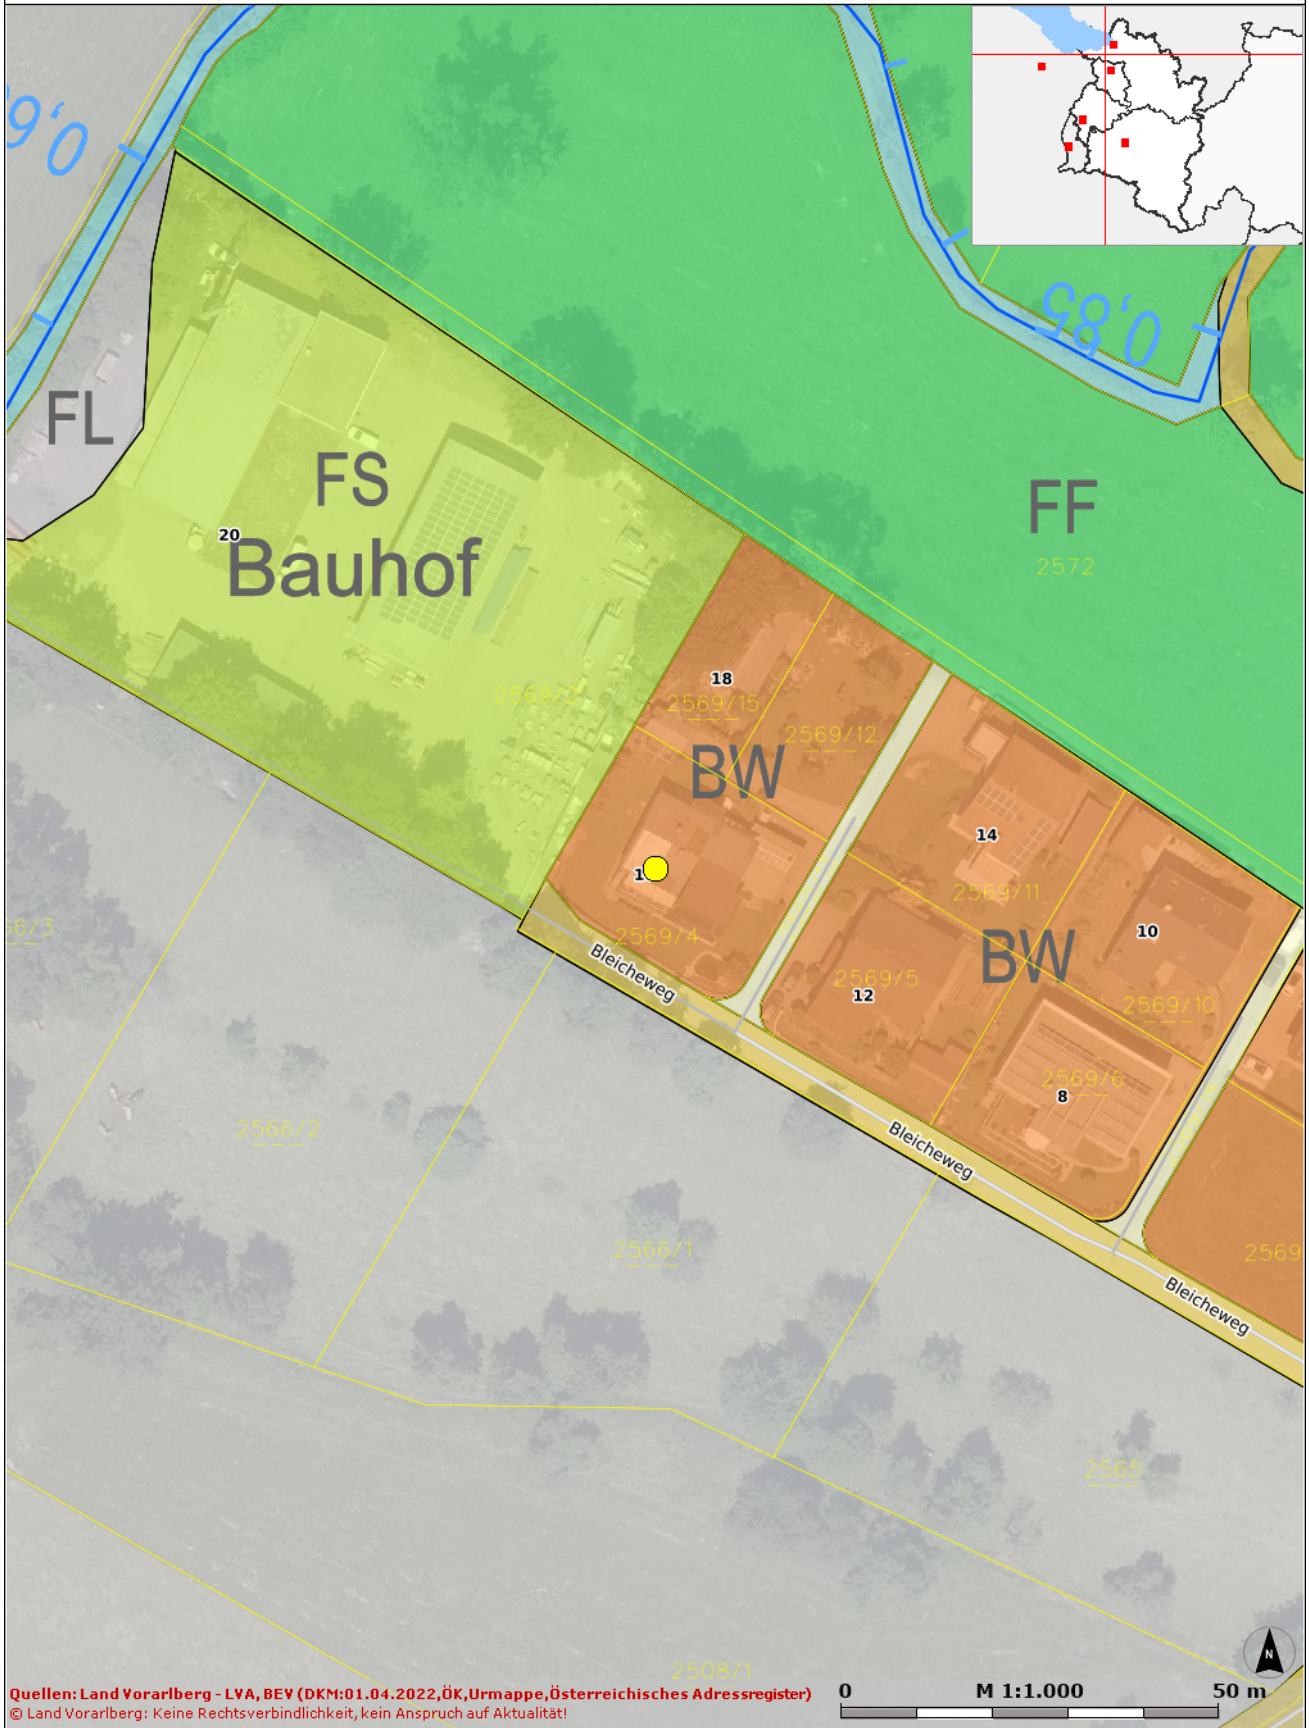

rechts: -46768; hoch: 259776

rechts: -46597; hoch: 259776

Quellen: Land Vorarlberg - LVA, BEV (DKM:01.04.2022,ÖK,Urmappe,Österreichisches Adressregister)
© Land Vorarlberg: Keine Rechtsverbindlichkeit, kein Anspruch auf Aktualität!

0 50 100 M 1:1.000

rechts: -46768; hoch: 259548

rechts: -46597; hoch: 259548

Karte erstellt am: 12.01.2023