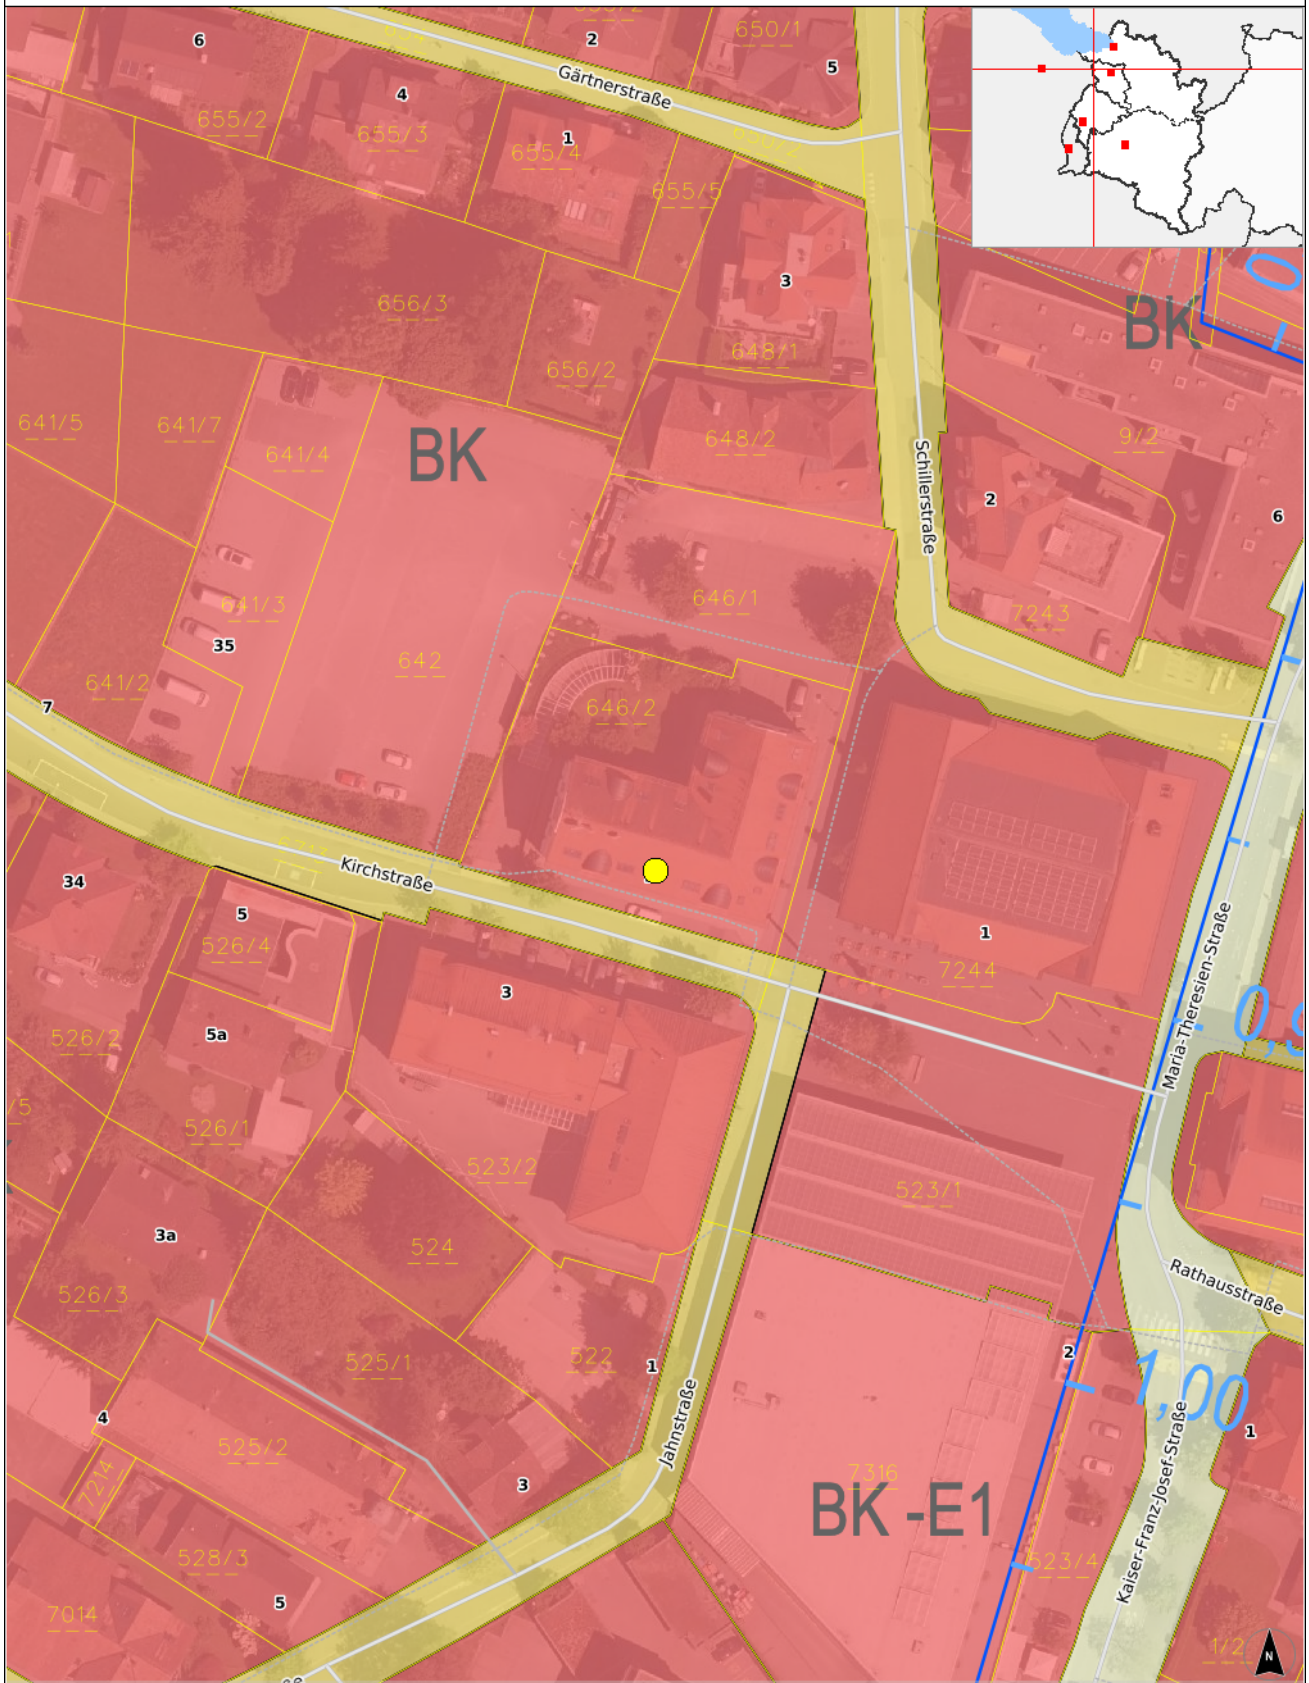

rechts: -51042; hoch: 254566

rechts: -50870; hoch: 254566

Quellen: Land Vorarlberg - LVA, BEV (DKM:01.10.2022, ÖK, Urmappe, Österreichisches Adressregister)
© Land Vorarlberg: Keine Rechtsverbindlichkeit, kein Anspruch auf Aktualität!

0 M 1:1.000 50 m

rechts: -51042; hoch: 254337

rechts: -50870; hoch: 254337

Karte erstellt am: 15.02.2023